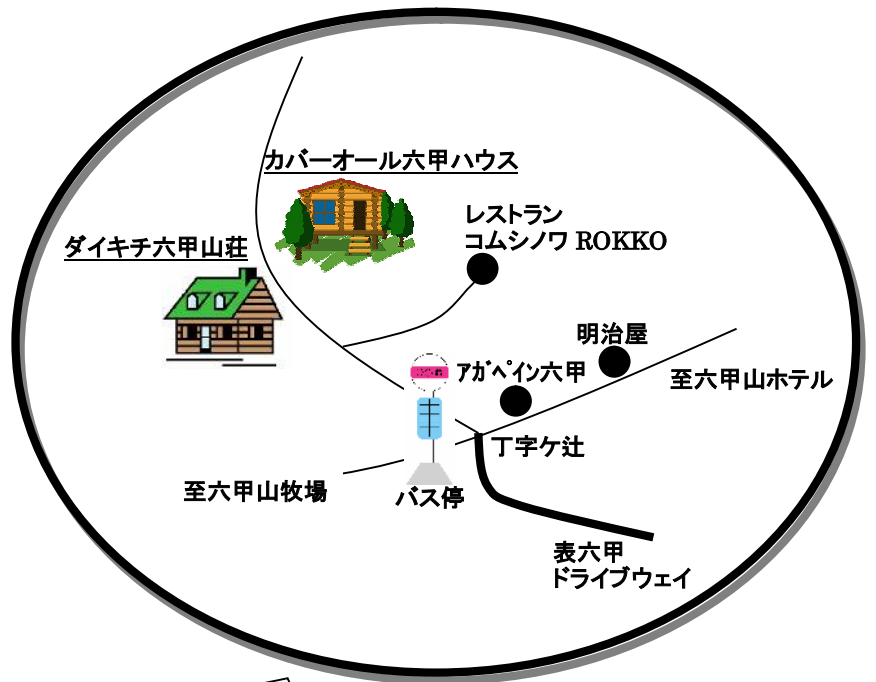

ダイキチ六甲山荘

神戸市灘区六甲山町東山ノ内西谷 1035-10

F A X 078-891-0353

カバーオール六甲ハウス

神戸市灘区六甲山町東山ノ内西谷 1035-41

T E L 078-894-2005

F A X 078-894-2006

【電車ご利用の場合】

- ・阪急六甲駅→阪急バス 25分→丁字ヶ辻下車→徒歩 3分
- ・新神戸駅→タクシー 30分
- ・阪急六甲駅→タクシー 15分