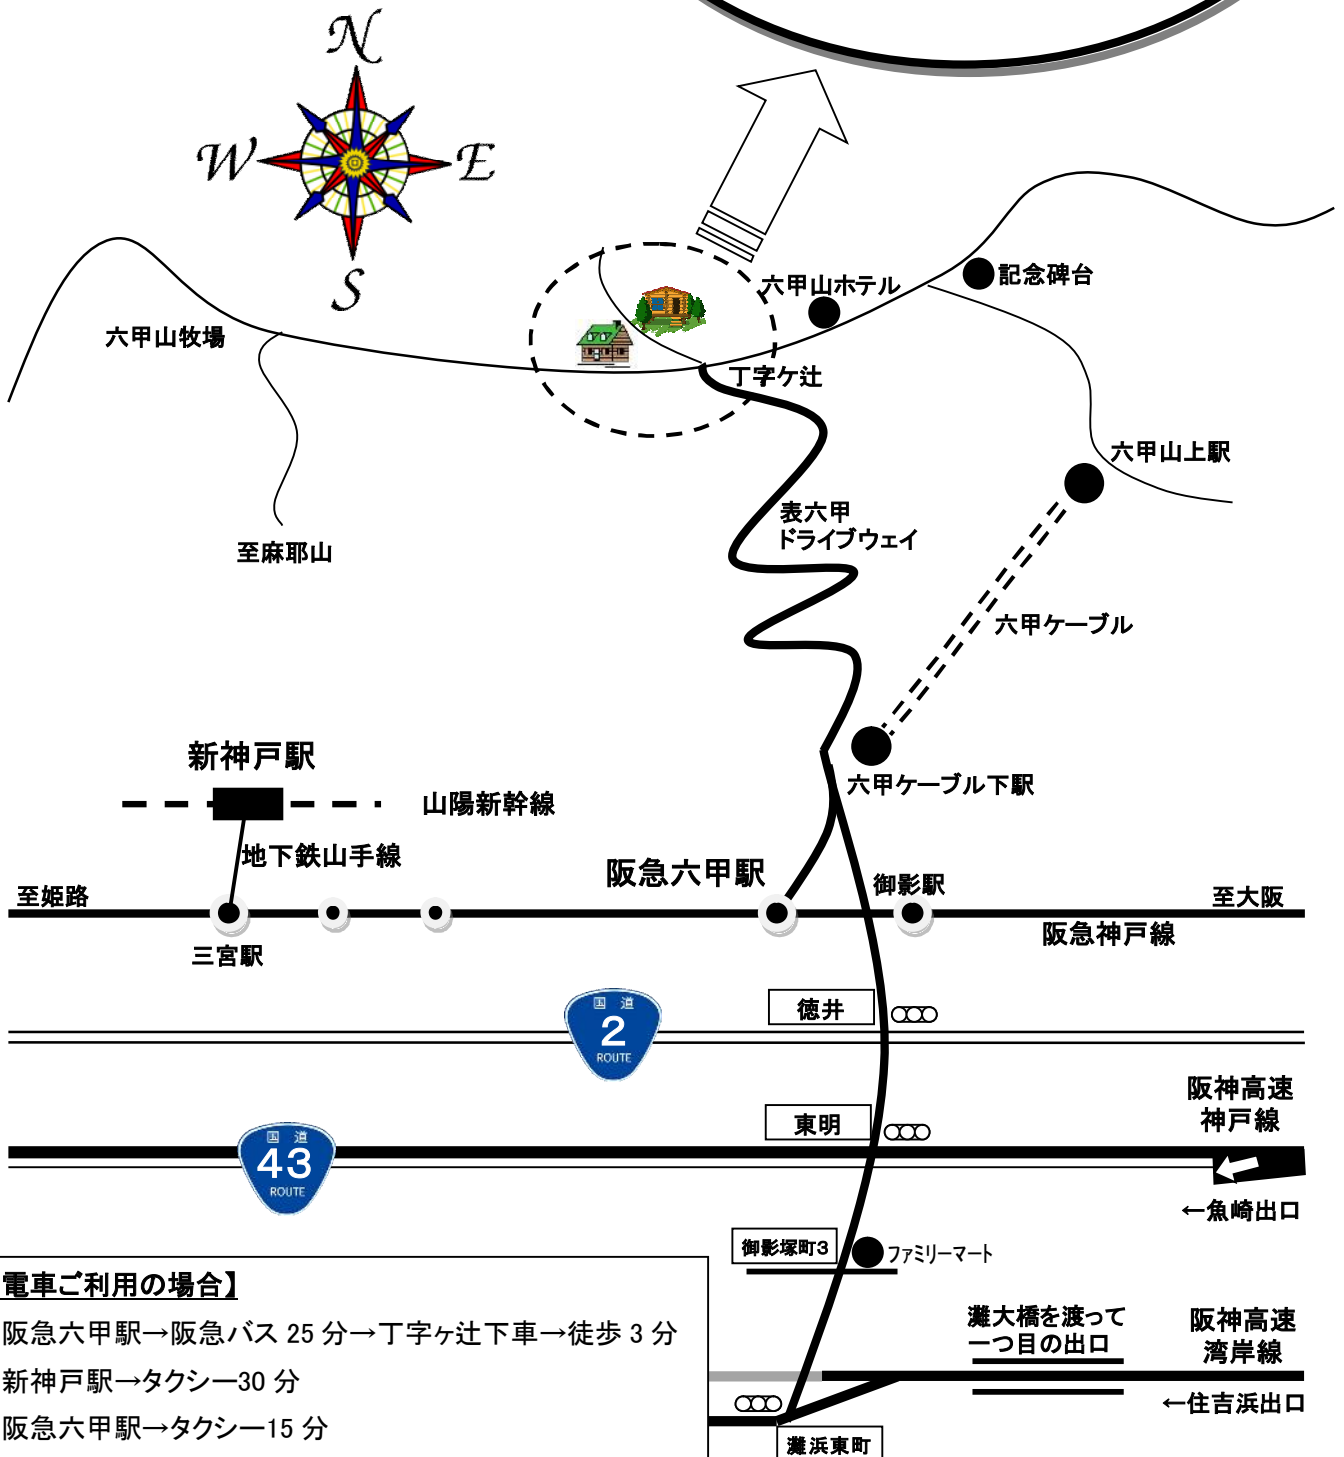

ダイキチ六甲山荘

神戸市灘区六甲山町東山ノ内西谷 1035-10

F A X 078-891-0353

カバーオール六甲ハウス

神戸市灘区六甲山町東山ノ内西谷 1035-41

T E L 078-894-2005

F A X 078-894-2006

【電車ご利用の場合】

- ・阪急六甲駅→阪急バス 25分→丁字ヶ辻下車→徒歩 3分
- ・新神戸駅→タクシー 30分
- ・阪急六甲駅→タクシー 15分